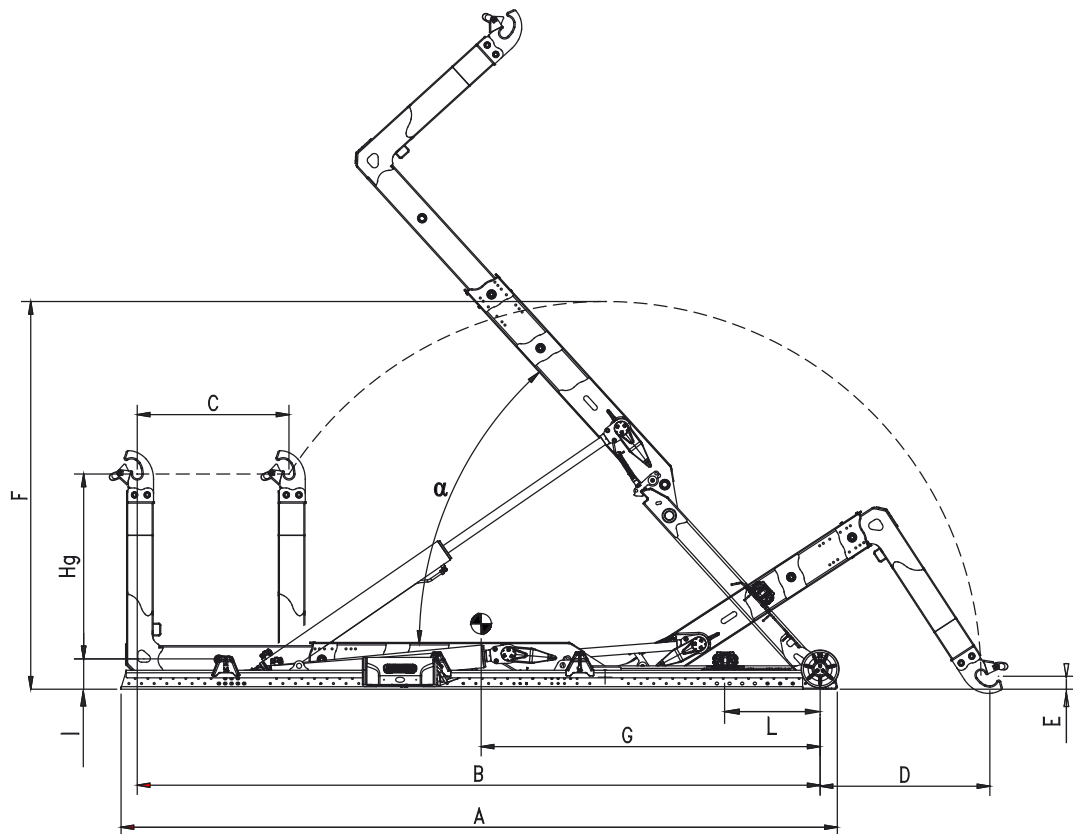

T20 MS

www.bobspa.com

T20 MS

MODEL	HG	A	B	C	D	E	F	G	I	L	WEIGHT	α	CONTAINER	
													MIN	MAX
T20 XC MS	1425/1570	5280	4600	800	1740	100	3060	2460	240	450	2020 kg	55°	4200	5200
T20 C MS	1425/1570	5280	4800	1000	1740	100	3060	2490	240	450	2020 kg	55°	4200	5400
T20 NC MS	1425/1570	5280	5000	1200	1740	100	3060	2520	240	450	2020 kg	55°	4200	5600
T20 N MS	1425/1570	5480	5200	1200	1540	100	3060	2680	240	550	2050 kg	51°	4400	5800
T20 NL MS	1425/1570	5680	5400	1200	1340	100	3060	2820	240	800	2080 kg	48°	4600	6000
T20 L MS	1425/1570	5880	5600	1200	1140	100	3060	2960	240	1000	2110 kg	45°	4800	6200
T20 XL MS	1425/1570	6080	5800	1200	940	100	3060	3100	240	1100	2150 kg	42°	5000	6500

TL20 MS

MODEL	HG	A	B	C	D	E	F	G	I	L	WEIGHT	α	CONTAINER	
													MIN	MAX
TL20 C MS	1425/1570	6230	5750	1300	1560	130	3280	3130	240	750	2230 kg	54°	4800	6400
TL20 NC MS	1425/1570	6430	5950	1300	1360	130	3280	3260	240	1000	2270 kg	51°	5000	6600
TL20 N MS	1425/1570	6630	6150	1300	1160	130	3280	3390	240	1100	2310 kg	48°	5200	6800
TL20 NL MS	1425/1570	6830	6350	1300	960	130	3280	3420	240	1300	2350 kg	46°	5400	7000
TL20 L MS	1425/1570	7030	6550	1300	790	130	3280	3650	240	1500	2390 kg	44°	5600	7200